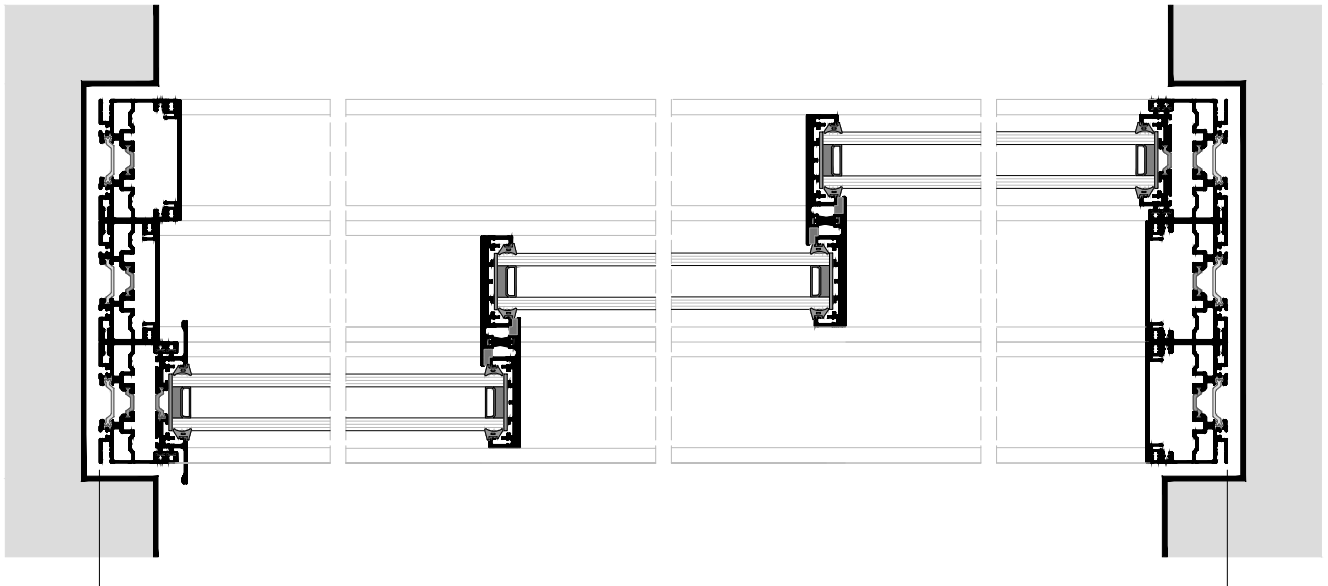

# ultraline<sup>®</sup>

sliding

Style 432

Triple Track

20

50

232

A